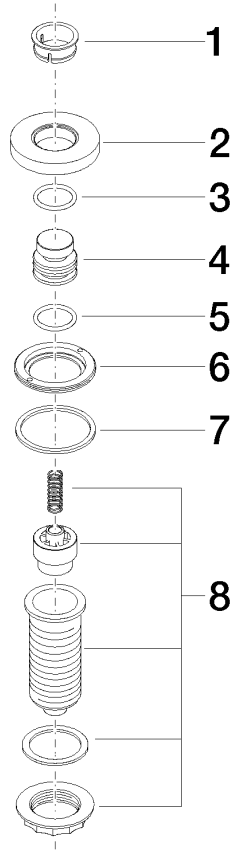

	Platinato spazzolato	10 713 970-06
	Cromato	10 713 970-00
	Platinato	10 713 970-08
	Ottone (Oro 23k)	10 713 970-09
	Dark Chrome	10 713 970-19
	Ottone spazzolato (Oro 23k)	10 713 970-28
	Nero opaco	10 713 970-33
	Champagne spazzolato (Oro 22k)	10 713 970-46
	Champagne (Oro 22k)	10 713 970-47
	Cromo spazzolato	10 713 970-93
	Dark Platinum spazzolato	10 713 970-99

10 713 970

Parts for other finishes can be found here: Cromato

Elenco delle parti di ricambio

N.	Codice articolo	Denominazione	Quantità necessaria	Tempo di produzione
1	09 28 10 141 90	bussola	1	2
2	09 27 87 012-06	rosetta	1	60
3	09 14 10 507 90	guarnizione	1	2
4	09 21 33 045-06	inserto	1	10
5	09 14 10 015 90	guarnizione	1	2
6	09 24 01 030 90	anello	1	2
7	09 14 05 037 90	guarnizione	1	2
8	04 30 01 186 00 90	bussola	1	2